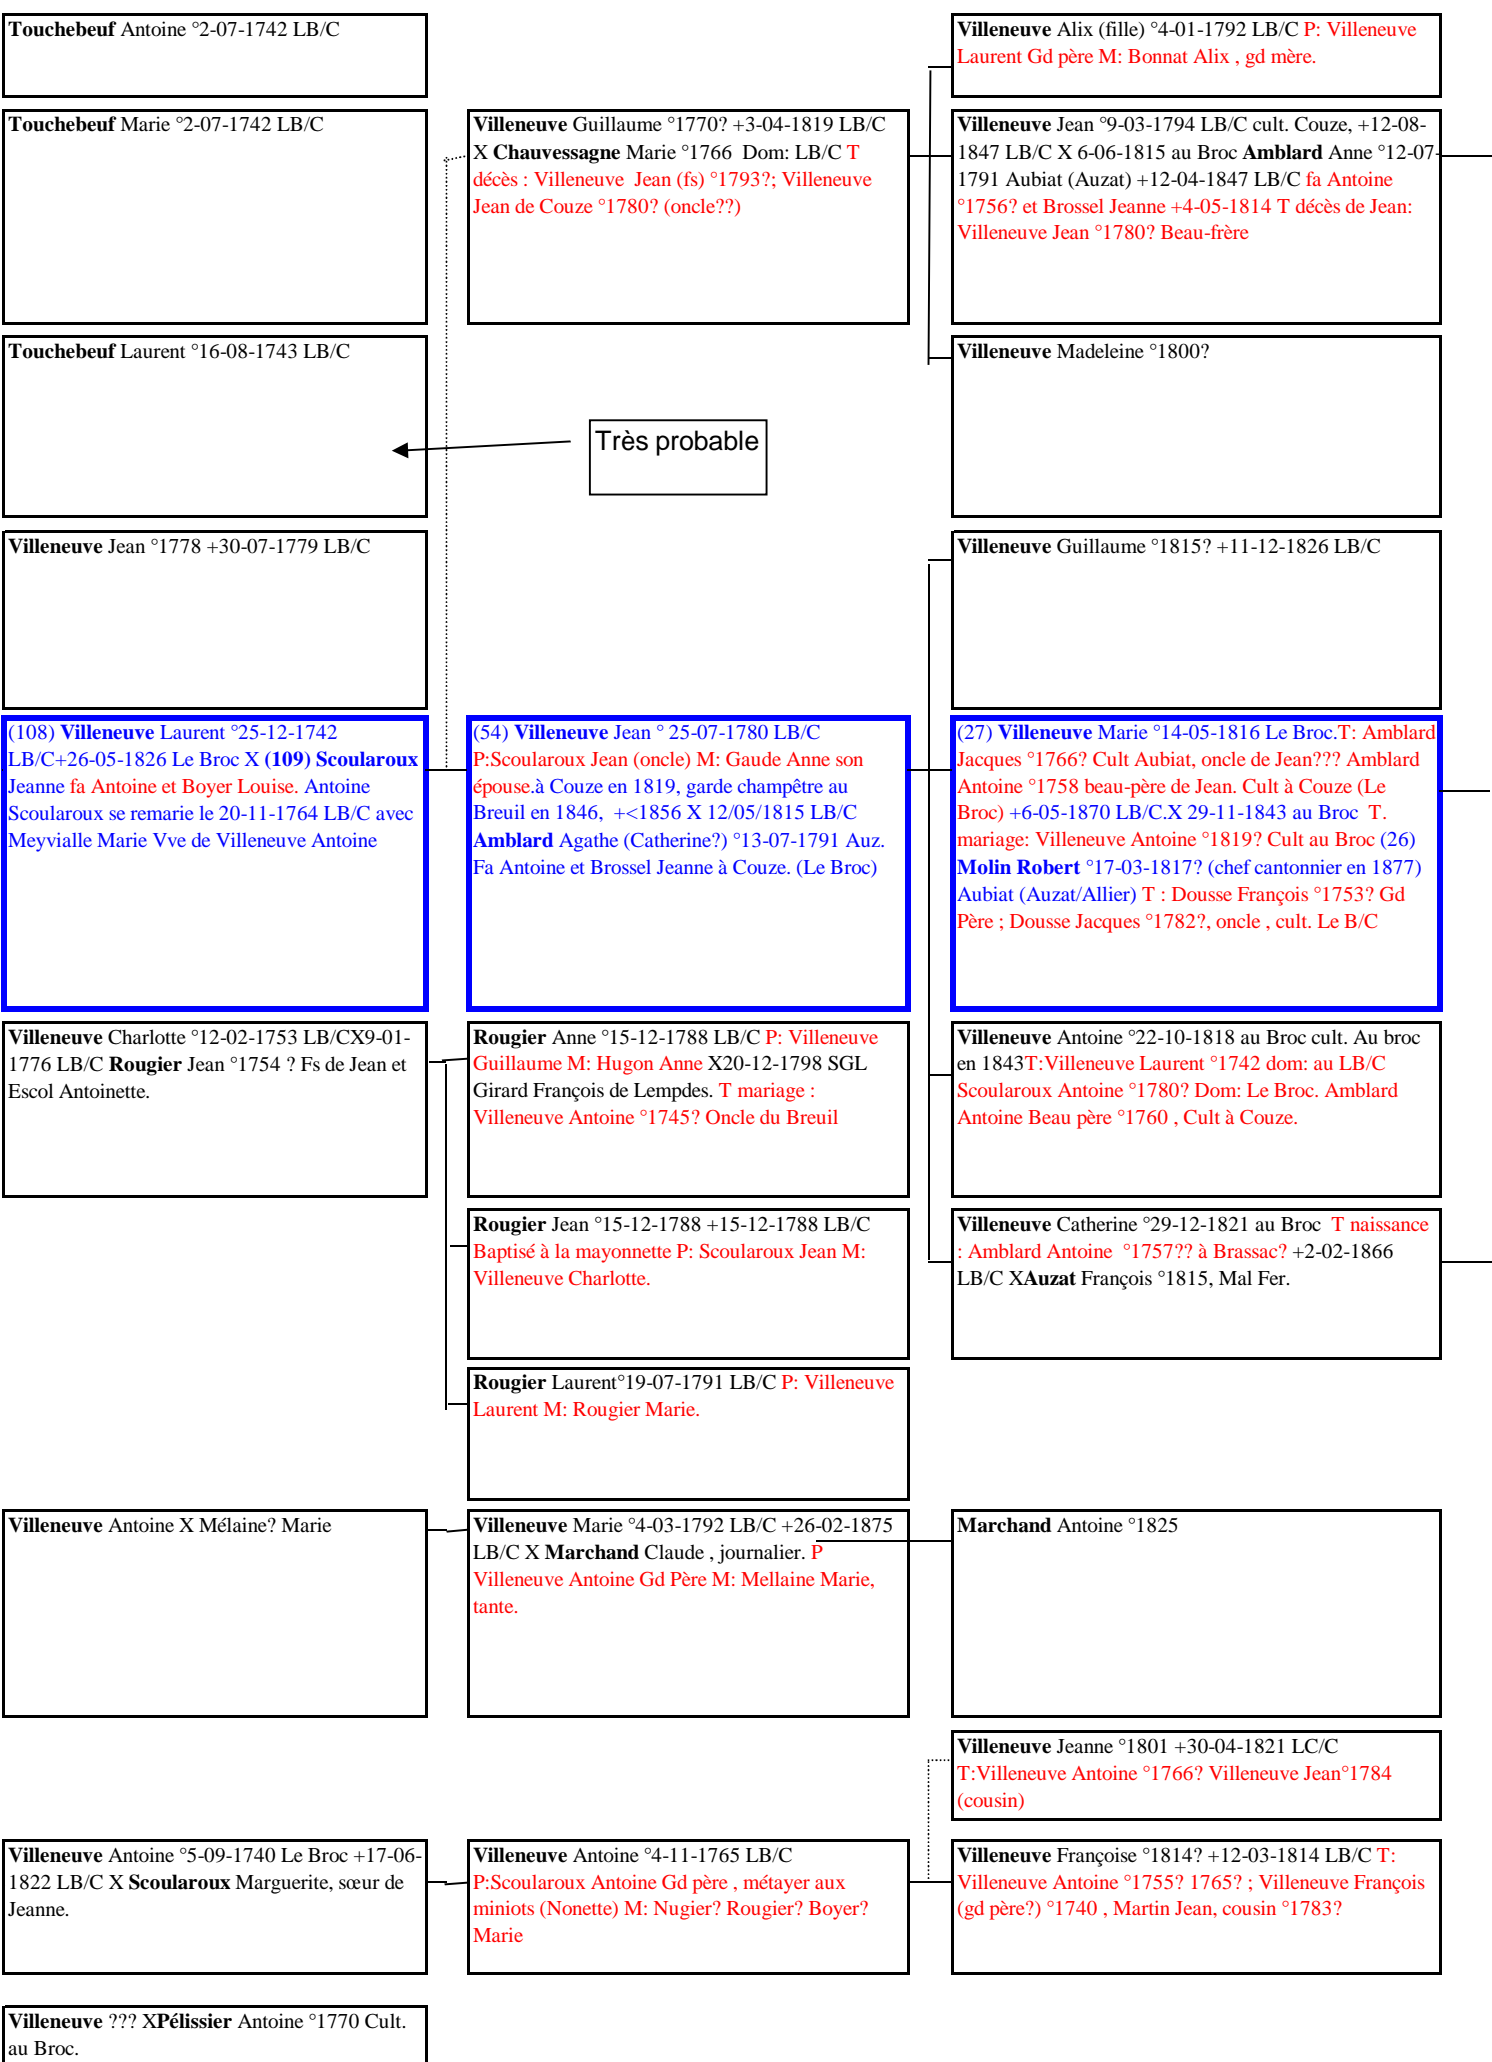

Villene(uffre?) Antoine

Villeneuve Pierre °1725 LB/C, domestique à Chauliat
+16-10-1745 au Broc T: **Laval François**; **Touchebeuf**
Pierre.

Villeneuve Antoinette X **Mazet** Claude

Mazet Jean °7-02-1693 LB/C P: **Villeneuve Jean**
M: **Mazet Gabrielle**.

Villeneuve Jean °1738 +24-01-1814 au Broc X
Vidal(?) Catherine

Villeneuve Antoine °1823 Voiturier X **Espagnon Marie** °1823?

Villeneuve Jeanne °1844

Bourlaire Blaise °25-07-1837 au Broc, domestique à St Barthélémy en 1859 +10-06-1878 LB/C X6-07-1859 LB/C avec **Beugeix Antoinette** °6-04-1838 LB/C fa Pierre °1800 +1857 et Mareuge Jeanne +1859. Dom: en 1881 Quartier Hôtel de Ville (LB/C),